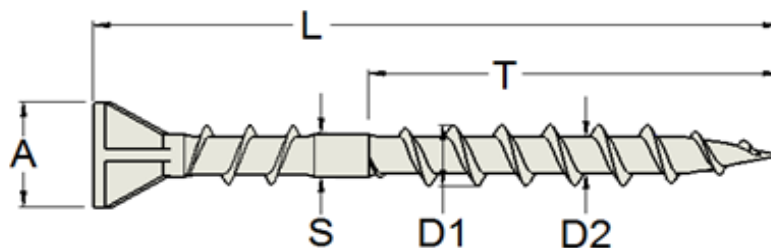

CAMO® PREMIUM TRALLSKRUV

Dimensioner: 4.2, 4.5, 4.8 mm
Skalle: Trim
Grepp/Bits: Torx 20
Spets: Vass, Typ-17 Spets

APPLIKATION För däckbräda mot träregel
 Utomhus och inomhus

EGENSKAPER Kompatibel ACQ behandlat trä
 Motgängning och fräsgångor under skallen ger ett snyggt och rent resultat vid infästningspunkten

DIMENSIONER

	Skalle Diameter	Ytermått gänga Diameter	Innermått gänga Diameter	Total längd	Stam Diameter	Gänga Längd
	A	D1	D2	L	S	T
Ø4.2 x 41	7.3 mm	4.2 mm	2.5 mm	41 mm	3 mm	19 mm
Ø4.2 x 55	7.3 mm	4.2 mm	2.5 mm	55 mm	3 mm	27 mm
Ø4.5 x 41	7.3 mm	4.5 mm	2.9 mm	41 mm	3.3 mm	19 mm
Ø4.5 x 55	7.3 mm	4.5 mm	2.9 mm	55 mm	3.3 mm	27 mm
Ø4.5 x 75	7.3 mm	4.5 mm	2.9 mm	75 mm	3.3 mm	41 mm
Ø4.8 x 55	8.3 mm	4.8 mm	3.3 mm	55 mm	3.7 mm	27 mm
Ø4.8 x 75	8.3 mm	4.8 mm	3.3 mm	75 mm	3.7 mm	41 mm